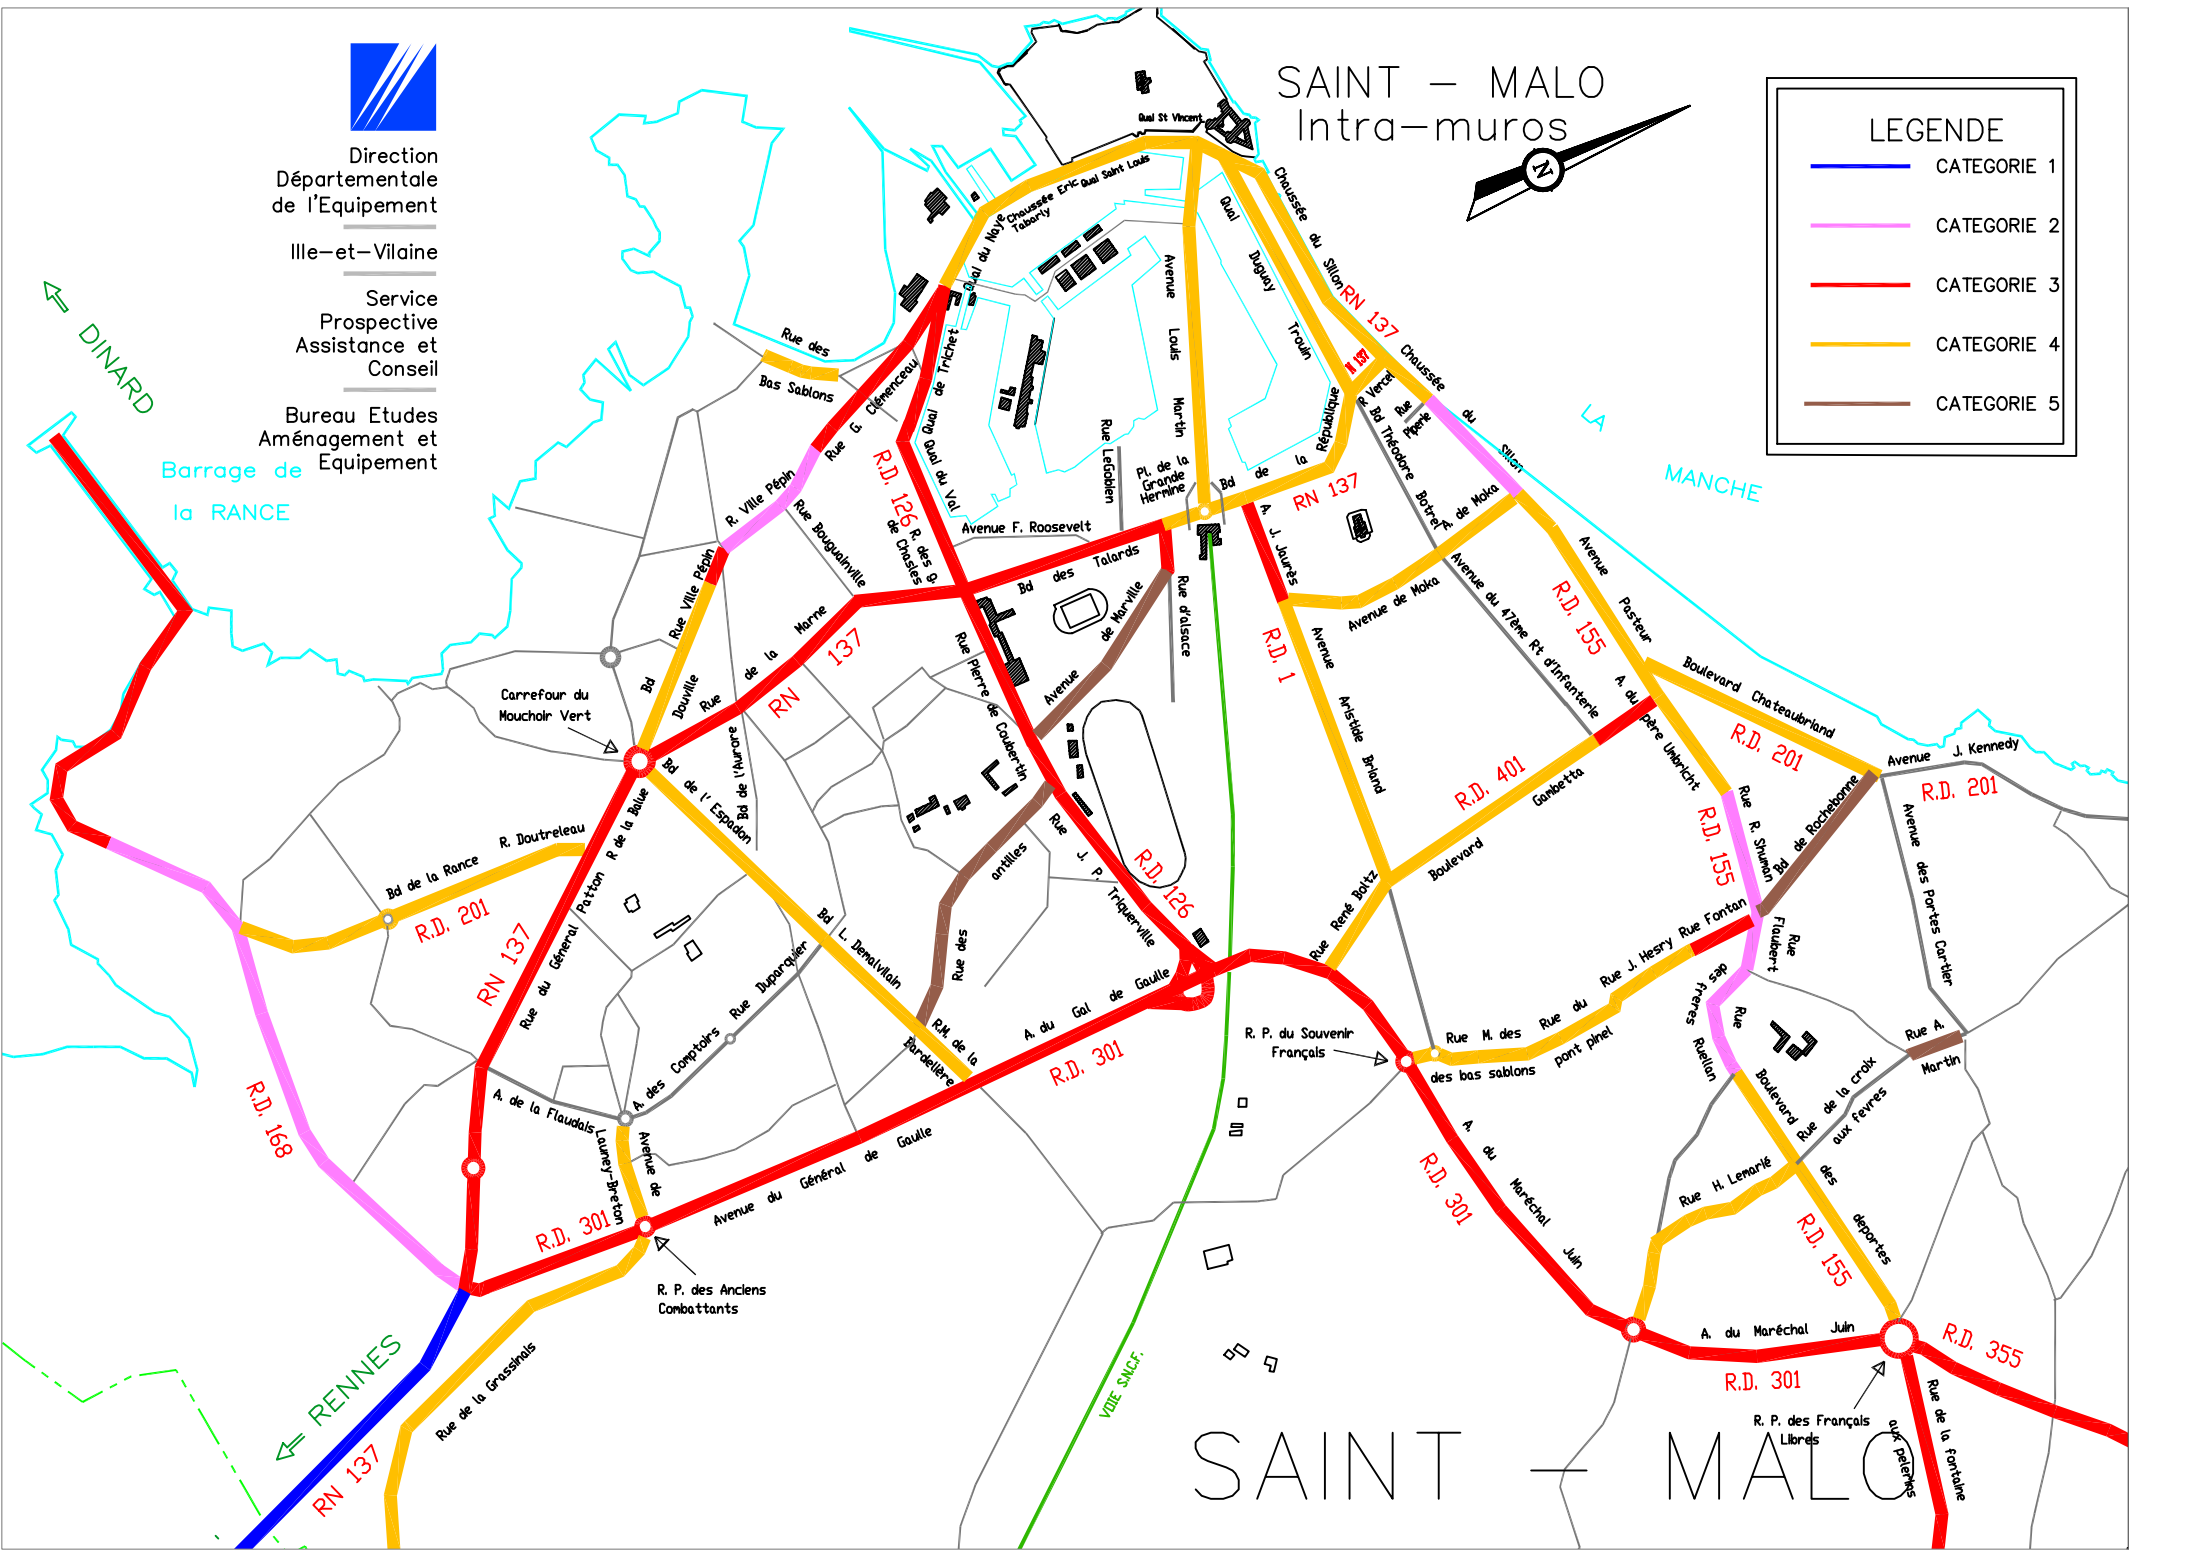

← DINARD

Barrage de
la RANCE

← RENNES

SAINT - MALO

LA
MANCHE

Direction
Départementale
de l'Équipement

Ille-et-Vilaine

Service
Prospective
Assistance et
Conseil

Bureau Etudes
Aménagement et
Équipement

SAINT — MALO

SAINT — MALO
Intra-muros

LEGENDE	
	CATEGORIE 1
	CATEGORIE 2
	CATEGORIE 3
	CATEGORIE 4
	CATEGORIE 5