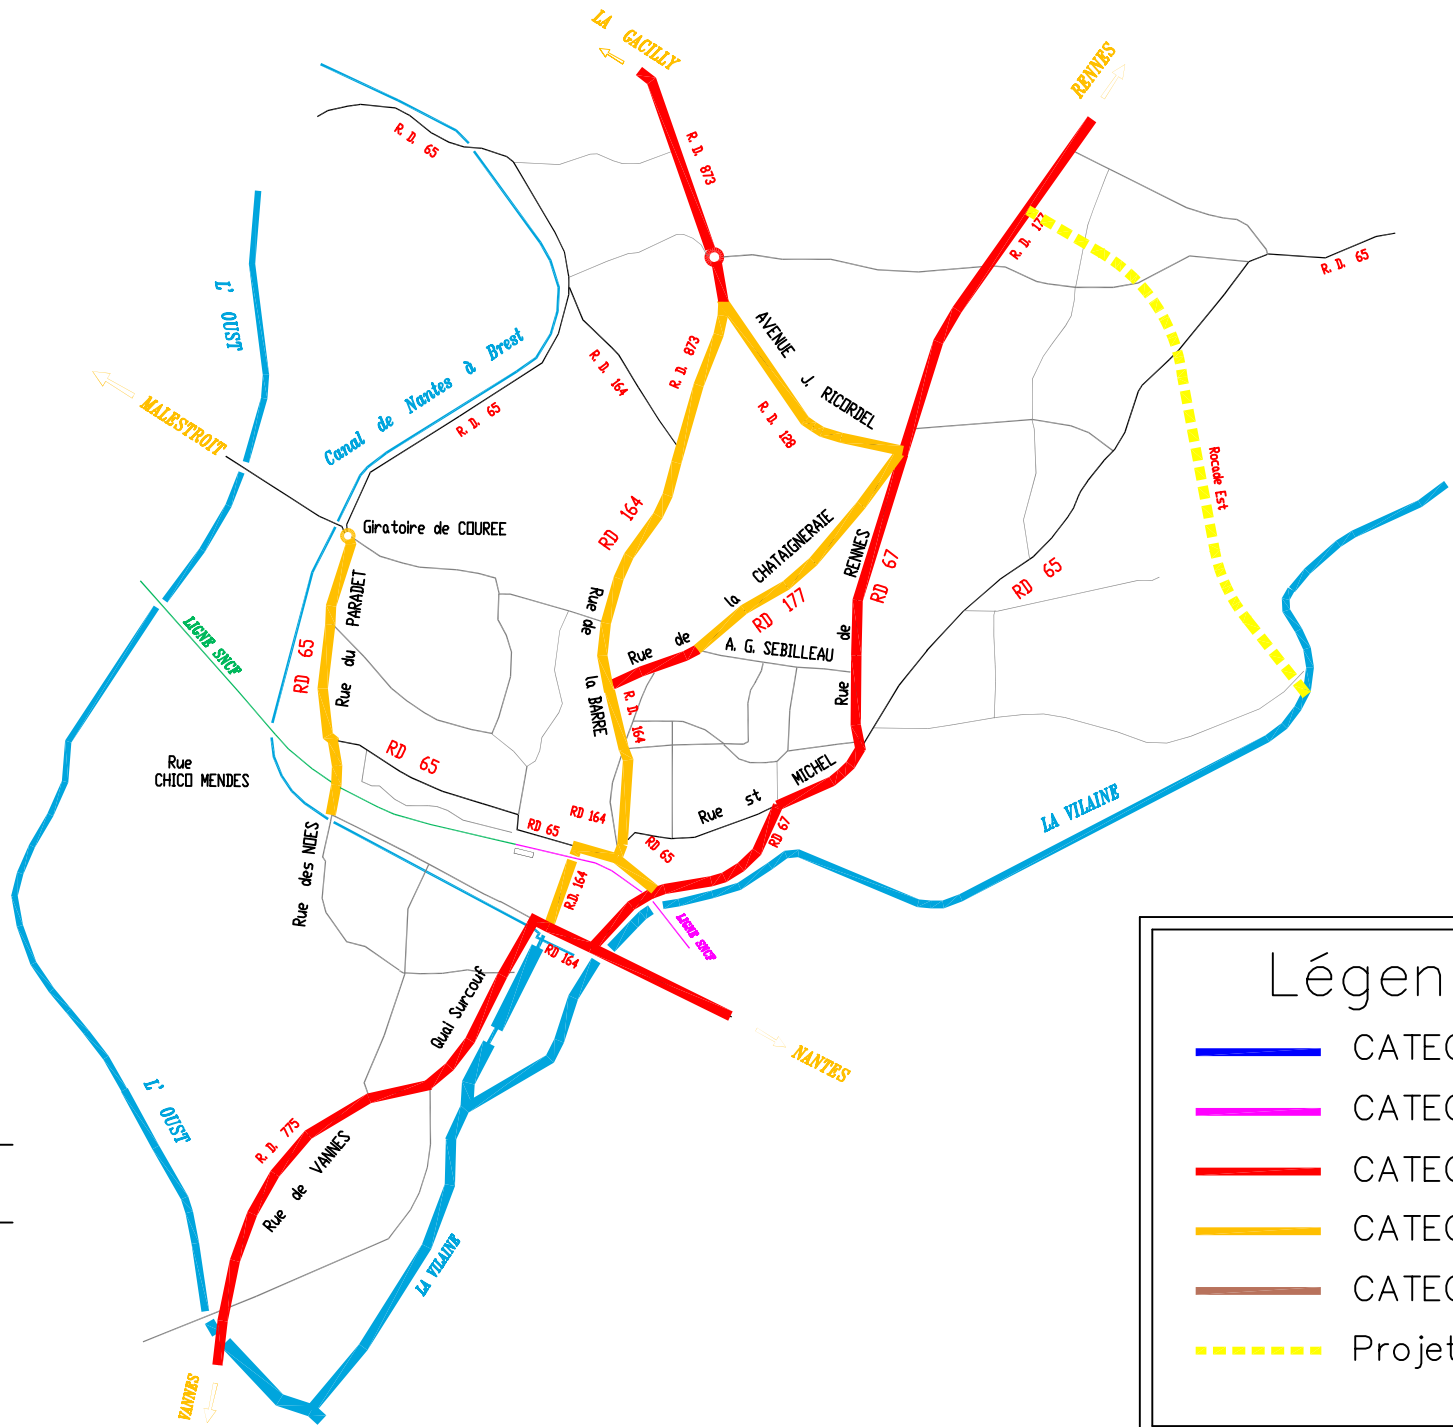

Direction
Départementale
de l'Équipement

Ille-et-Vilaine

Service
Prospective
Assistance et
Conseil

Bureau Etude
Aménagement et
Équipement

VILLE DE REDON

Légende

	CATEGORIE 1	1
	CATEGORIE 2	2
	CATEGORIE 3	3
	CATEGORIE 4	4
	CATEGORIE 5	5
	Projet routier	

Direction
Départementale
de l'Équipement

Ille-et-Vilaine

Service
Prospective
Assistance et
Conseil

Bureau Etude
Aménagement et
Équipement

VILLE DE REDON (Centre ville)

Légende

-  CATEGORIE 1
-  CATEGORIE 2
-  CATEGORIE 3
-  CATEGORIE 4
-  CATEGORIE 5
-  Projet routier