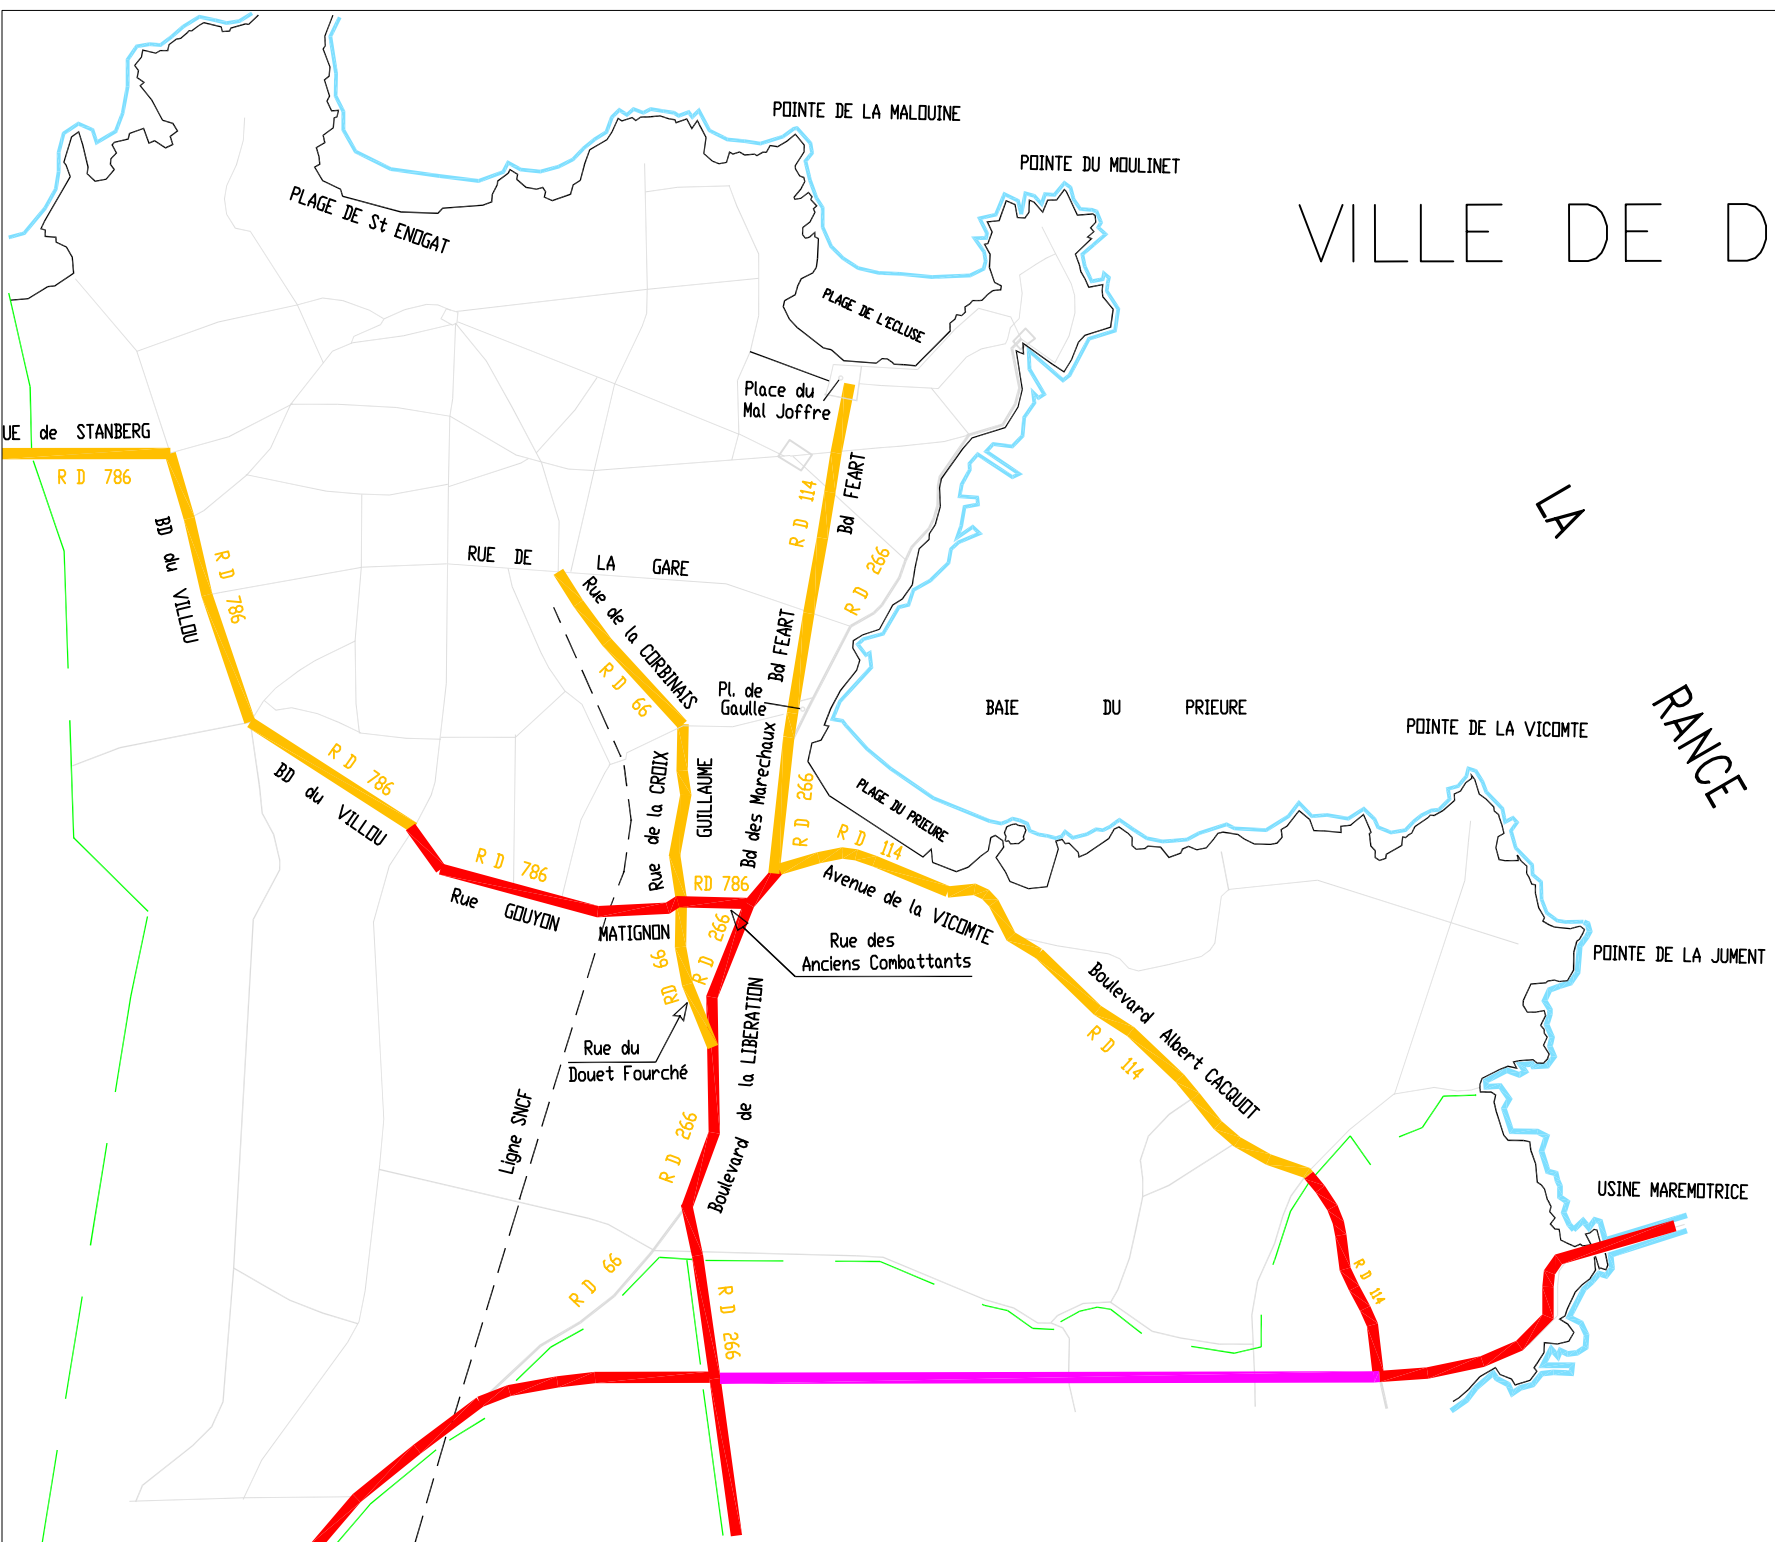

Direction
Départementale
de l'Équipement

Ille-et-Vilaine

Service
Prospective
Assistance et
Conseil

Bureau Etude
Aménagement et
Équipement

VILLE DE DINARD

LEGENDE	
	CATEGORIE 1
	CATEGORIE 2
	CATEGORIE 3
	CATEGORIE 4
	CATEGORIE 5