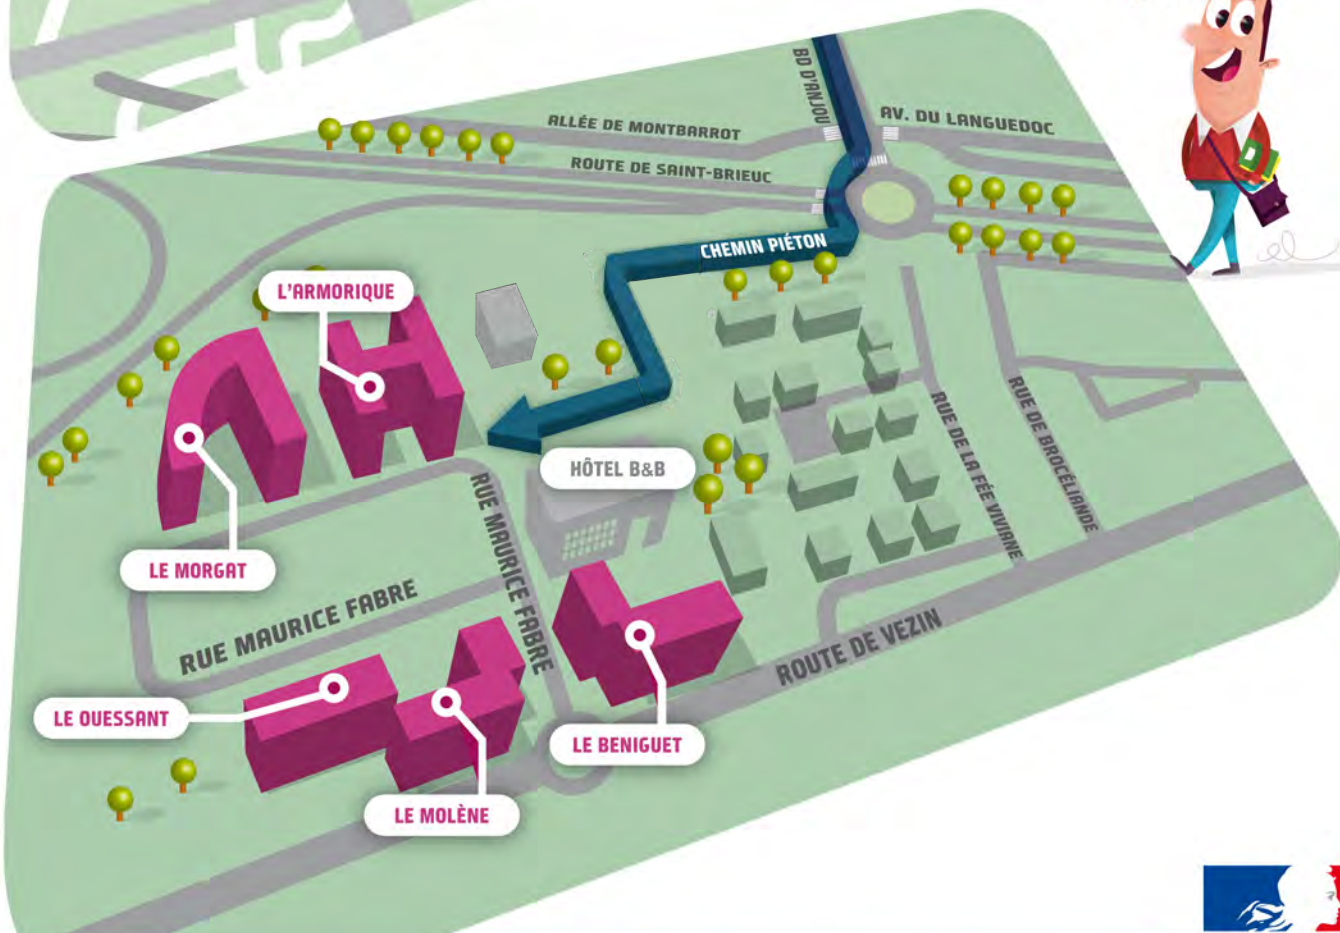

ACCÈS AU CAMPUS

ATALANTE CHAMPEAUX | TRAIN-MÉTRO-PIÉTON | BUS | VOITURE

-  CHEMIN À PIED VERS LA STATION DE MÉTRO KENNEDY
-  LIGNES DE BUS
-  VOITURE - GRANDS AXES
-  STATION VÉLO STAR

ACCÈS AU CAMPUS

ATALANTE CHAMPEAUX | EN MÉTRO PUIS À PIED DEPUIS LA STATION

ACCÈS AU CAMPUS

ATALANTE CHAMPEAUX | BUS

431002 - hippocampe.com

ACCÈS AU CAMPUS

ATALANTE CHAMPEAUX | VOITURE

*LA DDTM 35, LA DIR OUEST ET LA DREAL BRETAGNE ADHÈRENT À L'ASSOCIATION COVOITURAGE+

DDTM 35, DIR Ouest et DREAL Bretagne, rue Maurice Fabre à RENNES