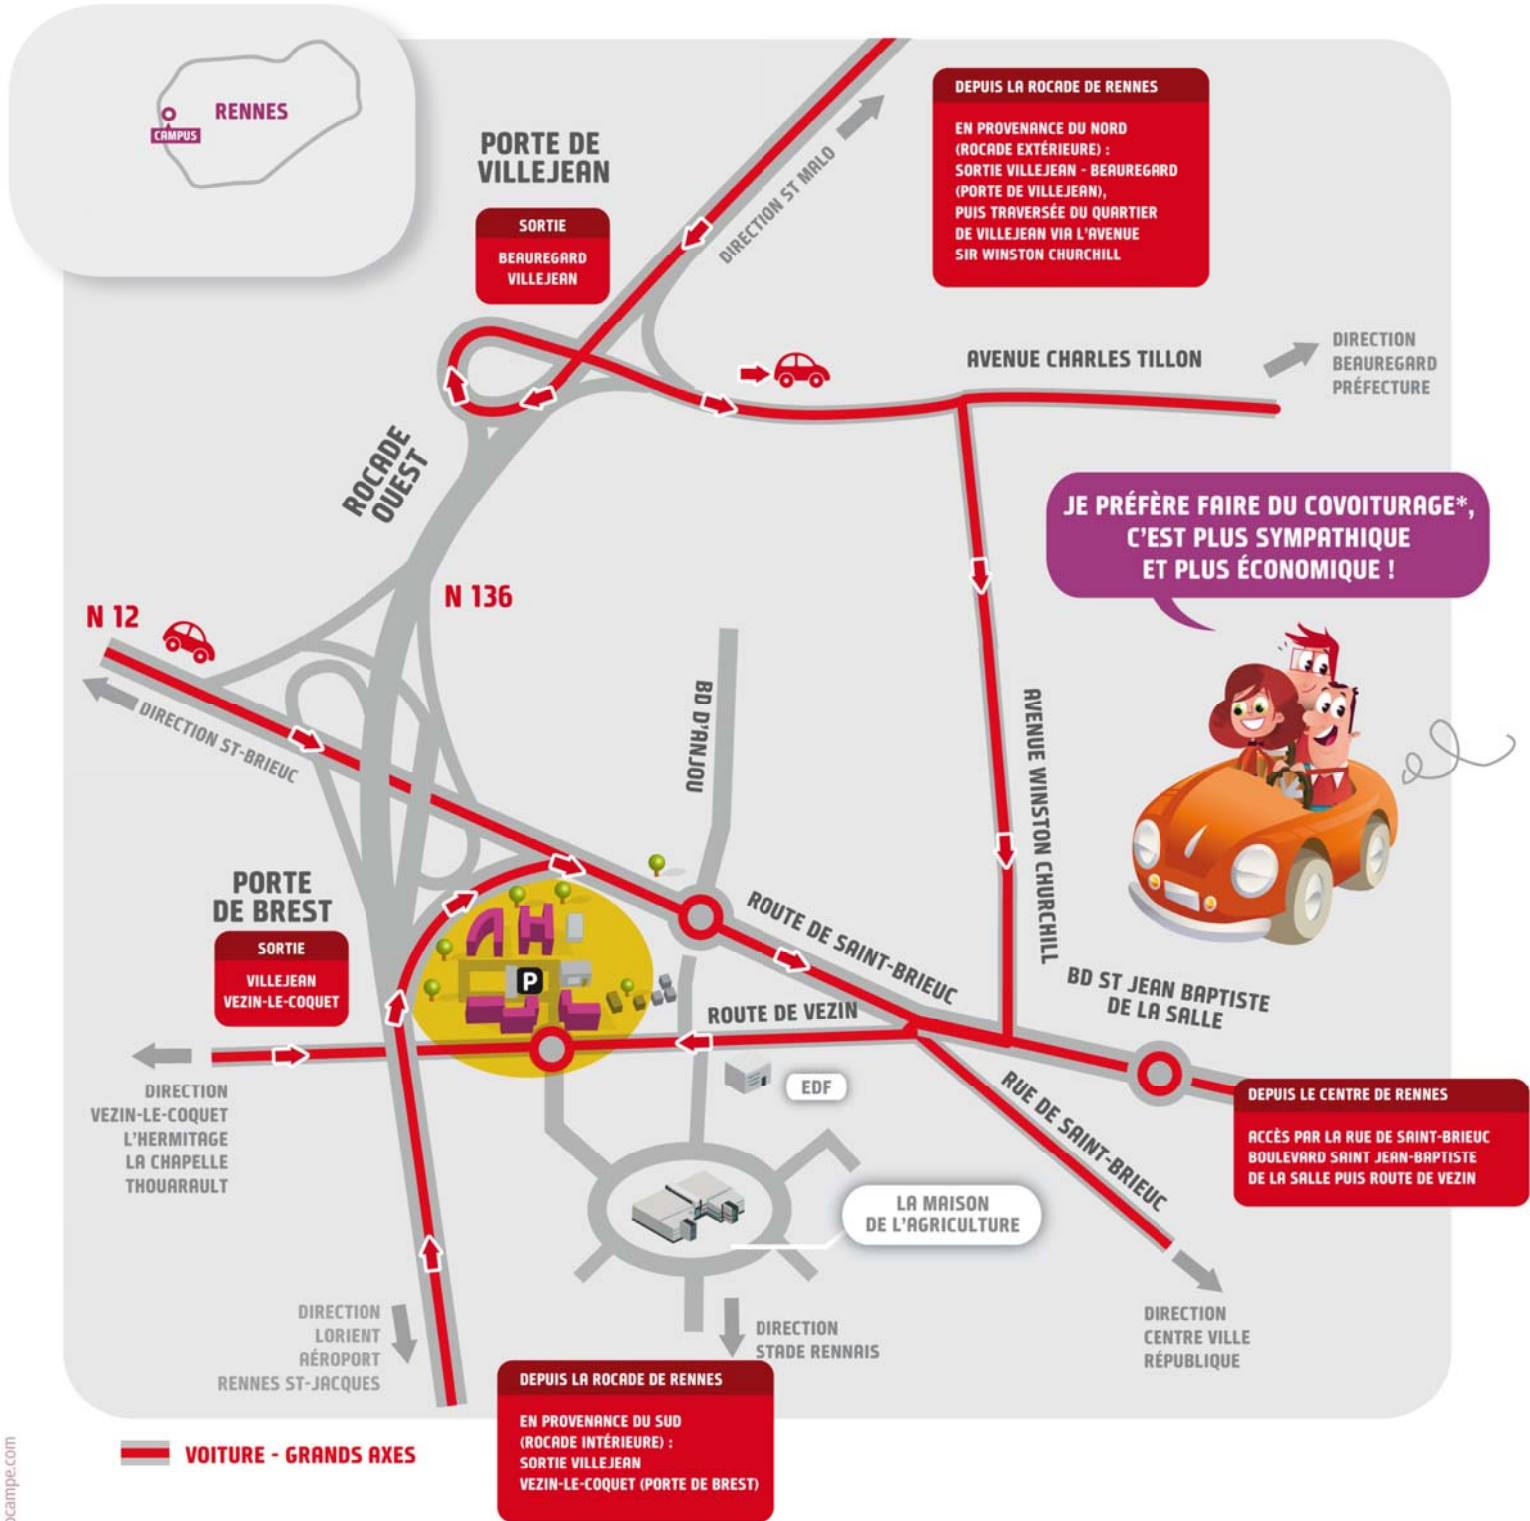

ACCÈS AU CAMPUS

ATALANTE CHAMPEAUX | TRAIN-MÉTRO-PIÉTON | BUS | VOITURE

-  CHEMIN À PIED VERS LA STATION DE MÉTRO KENNEDY
-  LIGNES DE BUS
-  VOITURE - GRANDS AXES
-  STATION VÉLO STAR

ACCÈS AU CAMPUS

ATALANTE CHAMPEAUX | EN MÉTRO PUIS À PIED DEPUIS LA STATION

ACCÈS AU CAMPUS

ATALANTE CHAMPEAUX | BUS

431002 - hippocampe.com

ACCÈS AU CAMPUS

ATALANTE CHAMPEAUX | VOITURE

*LA DDTM 35, LA DIR OUEST ET LA DREAL BRETAGNE ADHÈRENT À L'ASSOCIATION COVOITURAGE+

DDTM 35, DIR Ouest et DREAL Bretagne, rue Maurice Fabre à RENNES