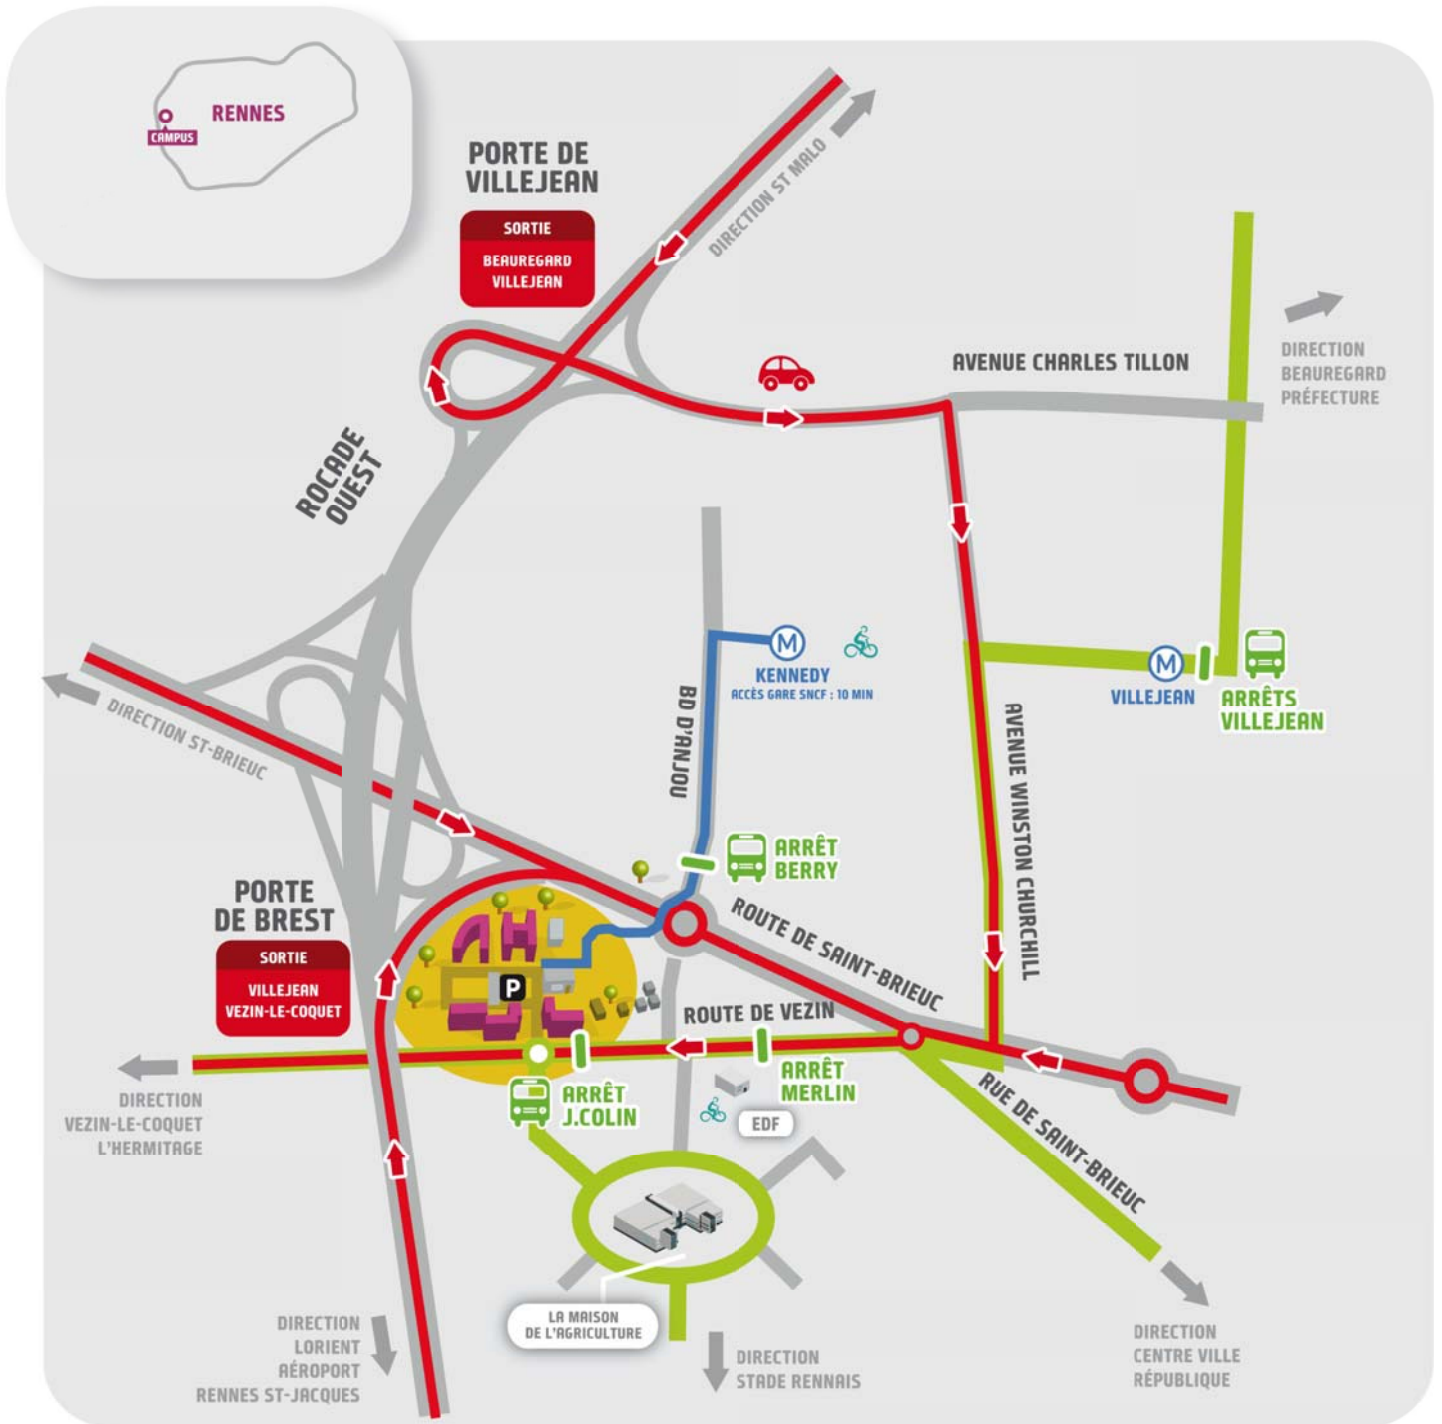

ACCÈS AU CAMPUS

ATALANTE CHAMPEAUX | TRAIN-MÉTRO-PIÉTON | BUS | VOITURE

-  CHEMIN À PIED VERS LA STATION DE MÉTRO KENNEDY
-  LIGNES DE BUS
-  VOITURE - GRANDS AXES
-  STATION VÉLO STAR

ACCÈS AU CAMPUS

ATALANTE CHAMPEAUX | EN MÉTRO PUIS À PIED DEPUIS LA STATION

ACCÈS AU CAMPUS

ATALANTE CHAMPEAUX | BUS

431002 - hippocampe.com

ACCÈS AU CAMPUS

ATALANTE CHAMPEAUX | VOITURE

*LA DDTM 35, LA DIR OUEST ET LA DREAL BRETAGNE ADHÈRENT À L'ASSOCIATION COVOITURAGE+

DDTM 35, DIR Ouest et DREAL Bretagne, rue Maurice Fabre à RENNES