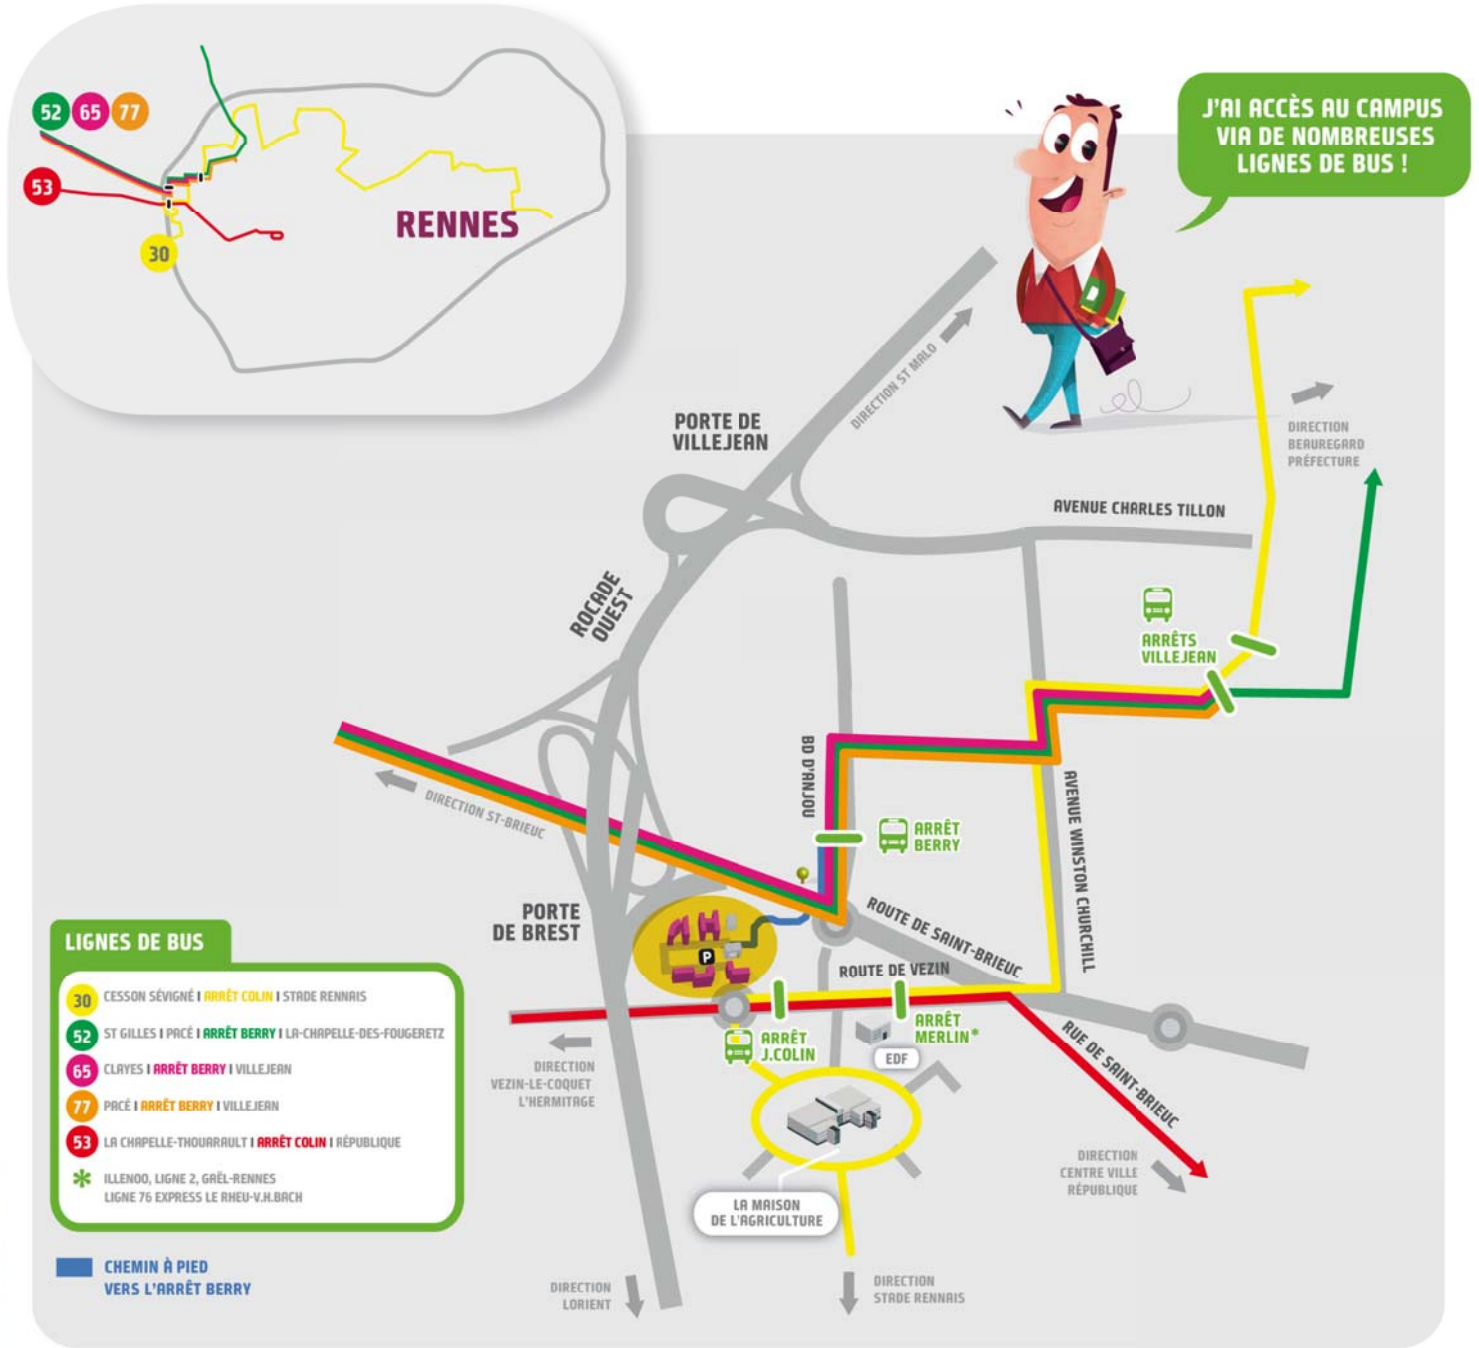

ACCÈS AU CAMPUS

ATALANTE CHAMPEAUX | TRAIN-MÉTRO-PIÉTON | BUS | VOITURE

-  CHEMIN À PIED VERS LA STATION DE MÉTRO KENNEDY
-  LIGNES DE BUS
-  VOITURE - GRANDS AXES
-  STATION VÉLO STAR

ACCÈS AU CAMPUS

ATALANTE CHAMPEAUX | EN MÉTRO PUIS À PIED DEPUIS LA STATION

ACCÈS AU CAMPUS

ATALANTE CHAMPEAUX | BUS

431002 - hippocampe.com

ACCÈS AU CAMPUS

ATALANTE CHAMPEAUX | VOITURE

*LA DDTM 35, LA DIR OUEST ET LA DREAL BRETAGNE ADHÈRENT À L'ASSOCIATION COVOITURAGE+

DDTM 35, DIR Ouest et DREAL Bretagne, rue Maurice Fabre à RENNES