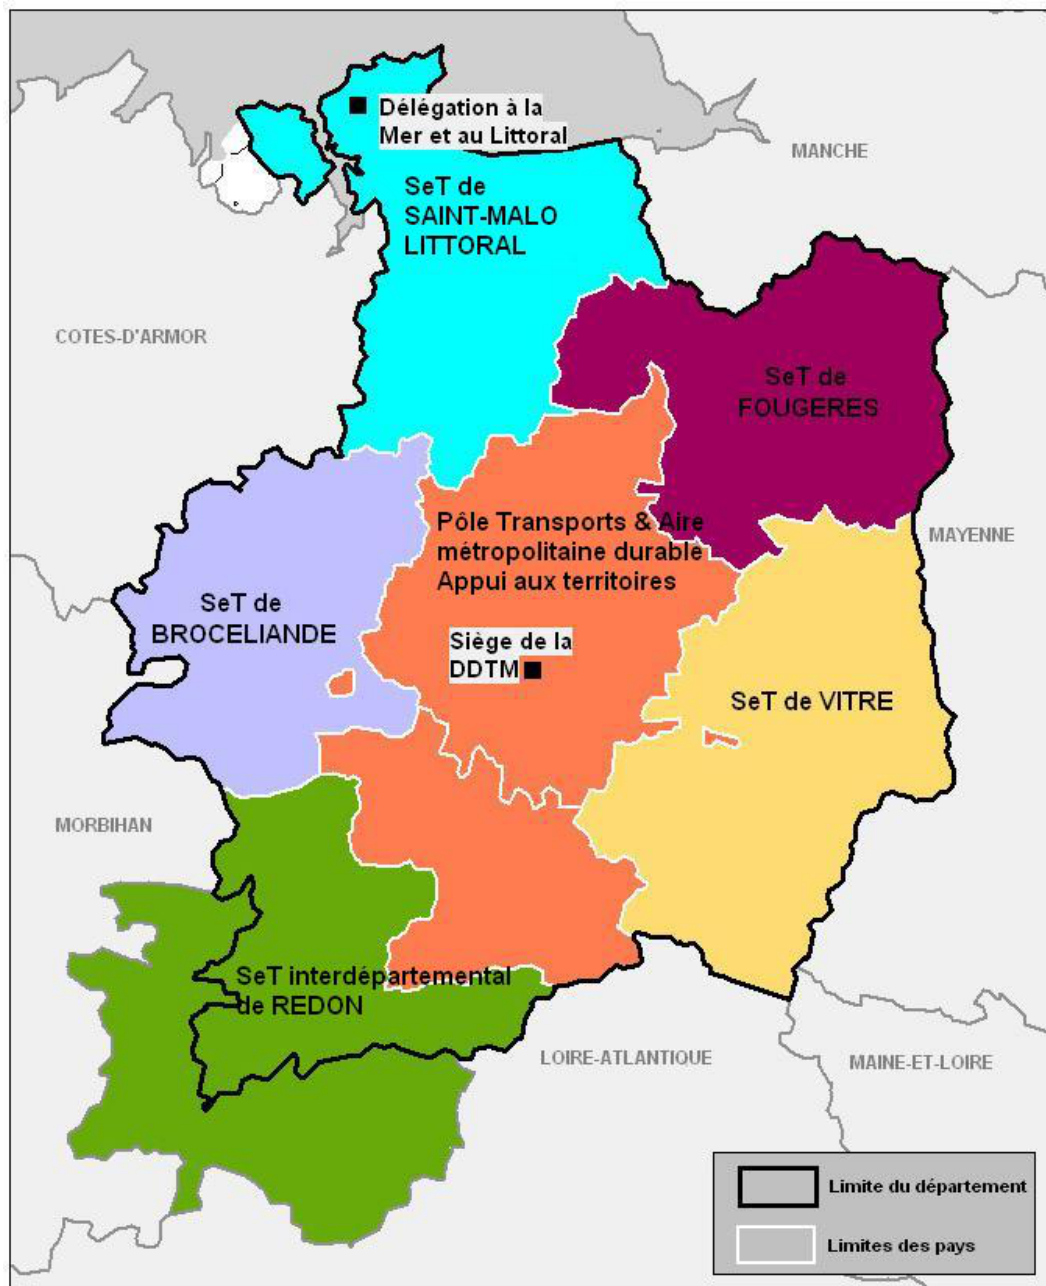

# Implantations territoriales

## Coordonnées des Services Territoriaux (SeT)

<b>Service Énergie Climat Transport &amp; Aire métropolitaine :</b>	Le Morgat – 12 rue Maurice Fabre – CS 23167 – 35031 Rennes	Tél. : 02 90 02 32 00
<b>SeT de Brocéliande :</b>	9 L'Abbaye - 35160 Montfort-sur-Meu	Tél. : 02 23 43 44 30
<b>SeT de Fougères :</b>	9 avenue François Mitterrand - 35300 Fougères	Tél. : 02 99 94 56 01
<b>SeT Interdépartemental de Redon :</b>	Cité administrative – 1 rue des écoles – BP 90147 – 35601 Redon	Tél. : 02 99 71 10 66
<b>SeT de Vitré :</b>	Maison de l'État – 1 allée de l'Octroi – BP 50625 – 35506 Vitré Cedex	Tél. : 02 99 75 07 78
<b>Délégation à la Mer et au Littoral :</b>	27 quai Duguay-Trouin – CS 51802 – 35418 Saint-Malo Cedex	Tél. : 02 99 40 68 30
<b>SeT du Pays de Saint-Malo - Littoral :</b>	2 rue de l'Astrolabe – CS 51704 – 35417 Saint-Malo Cedex	Tél. : 02 99 20 64 70